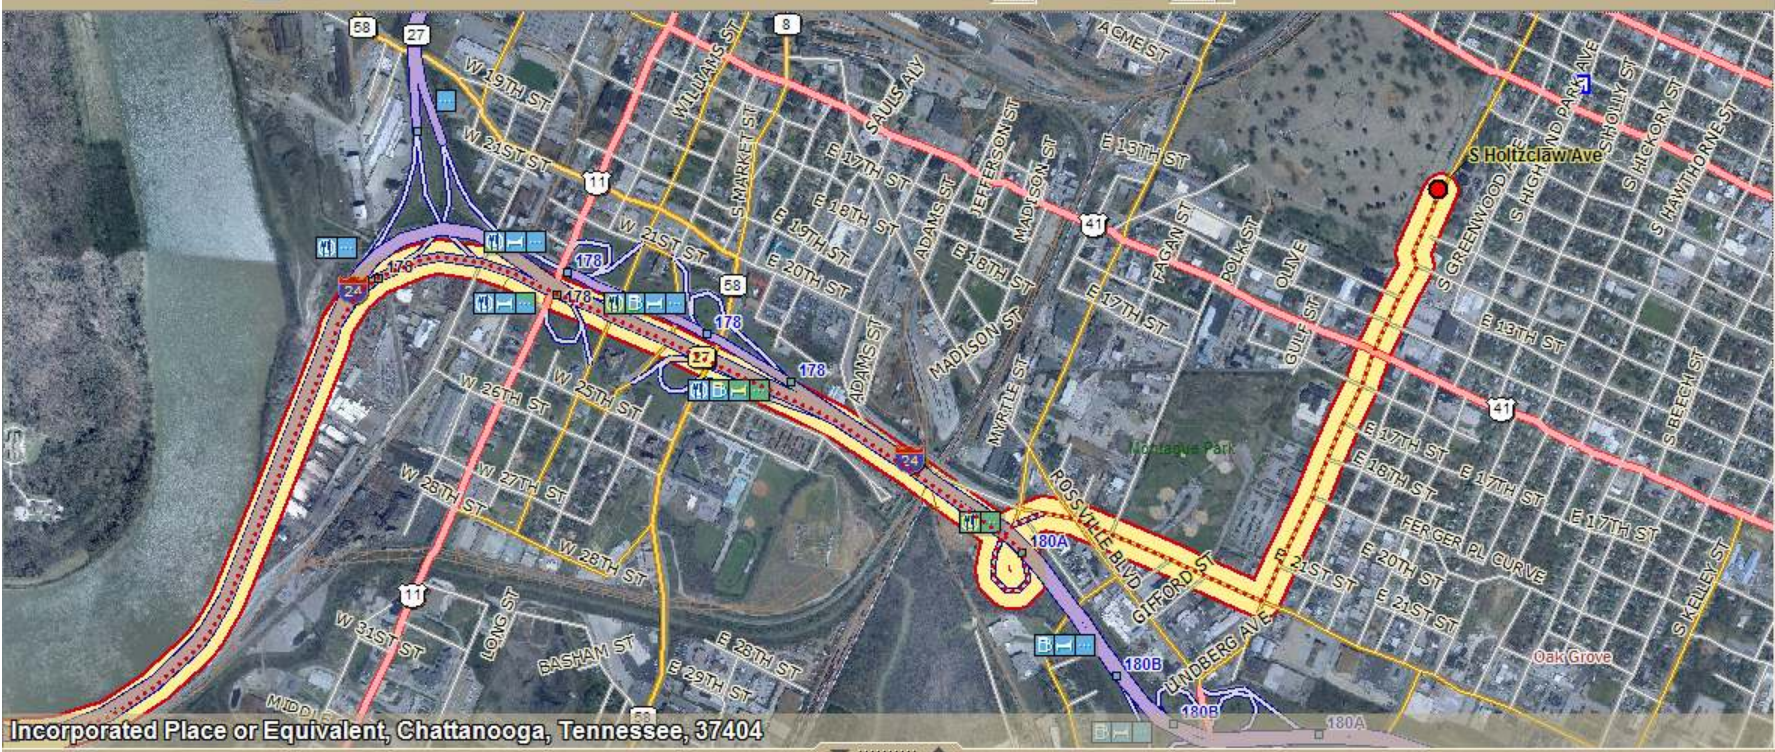

Data Zoom 13-1

0° (N)

Latitude N35° 1.174'

Longitude W85° 16.973'

Incorporated Place or Equivalent, Chattanooga, Tennessee, 37404

Map Files Find Print Draw GPS Route Info NetLink Voice Handheld Export

New/Edit **S** I-24 E to S Holtzclaw : 6.67 mi

Directions Advanced Plan Trip

Turn ...	Turn ...	Turn	Road	Exit	Finis...	Finis...	Total Time
		Depart I-24 E (ENE)	I-24 E		0:10:07	6.67 mi	0:00:00
0:05:55	5.09 mi	Keep right (SSE)	Central Ave ramp	I-24 Exit 180A Eastbound	0:04:12	1.58 mi	0:05:55
0:00:35	0.23 mi	Keep left (NNE)	Central Ave		0:03:37	1.35 mi	0:06:30
0:00:03	0.02 mi	Keep right (ENE)	E 23rd St ramp		0:03:34	1.33 mi	0:06:33
0:00:08	0.06 mi	Keep right (ESE)	E 23rd St		0:03:26	1.27 mi	0:06:41
0:01:11	0.44 mi	Turn left (NNE)	S Holtzclaw Ave		0:02:15	0.83 mi	0:07:52
0:02:15	0.83 mi	Continue straight (NNE)	Arrive at S Holtzclaw Ave		0:00:00	0.00 mi	0:10:07
		Arrive at S Holtzclaw Ave			0:00:00	0.00 mi	0:10:07

Show Turns Go To GPS Track